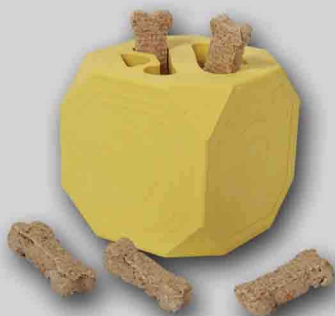

Zabawki dla psów i kotów

Biscuit Block

KOD: PRBB-P-BLK-11