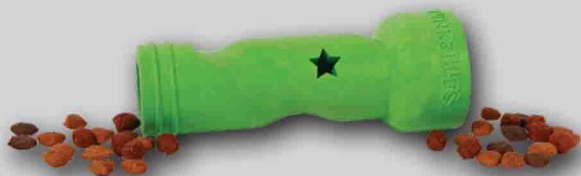

Linkables Twist

KOD: PRBB-LINK-TWIST-11